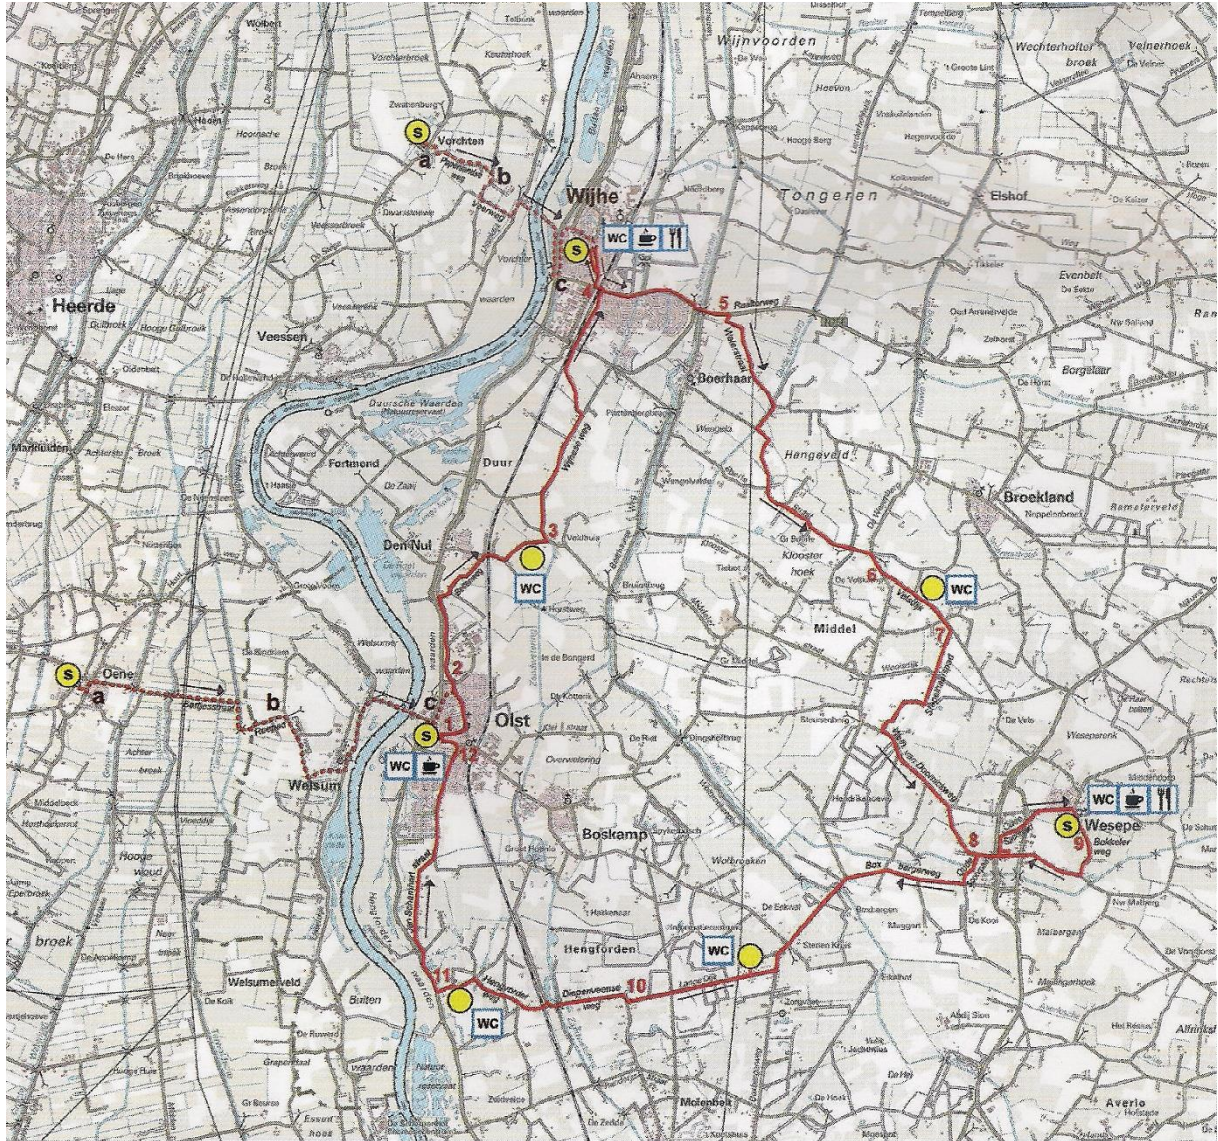

ROUTEKAART ISSELTHEATERFIETSTOCHT 2022

- startpunt 
- speellocatie 
- restaurantie voorziening 
- koffie, thee, fris verkrijgbaar 
- Toilet is op elke speellocatie aanwezig

- RA = rechtsaf
- LA = linksaf
- RD = rechtdoor

De bewegwijzering vind je aan de rechterkant van de weg